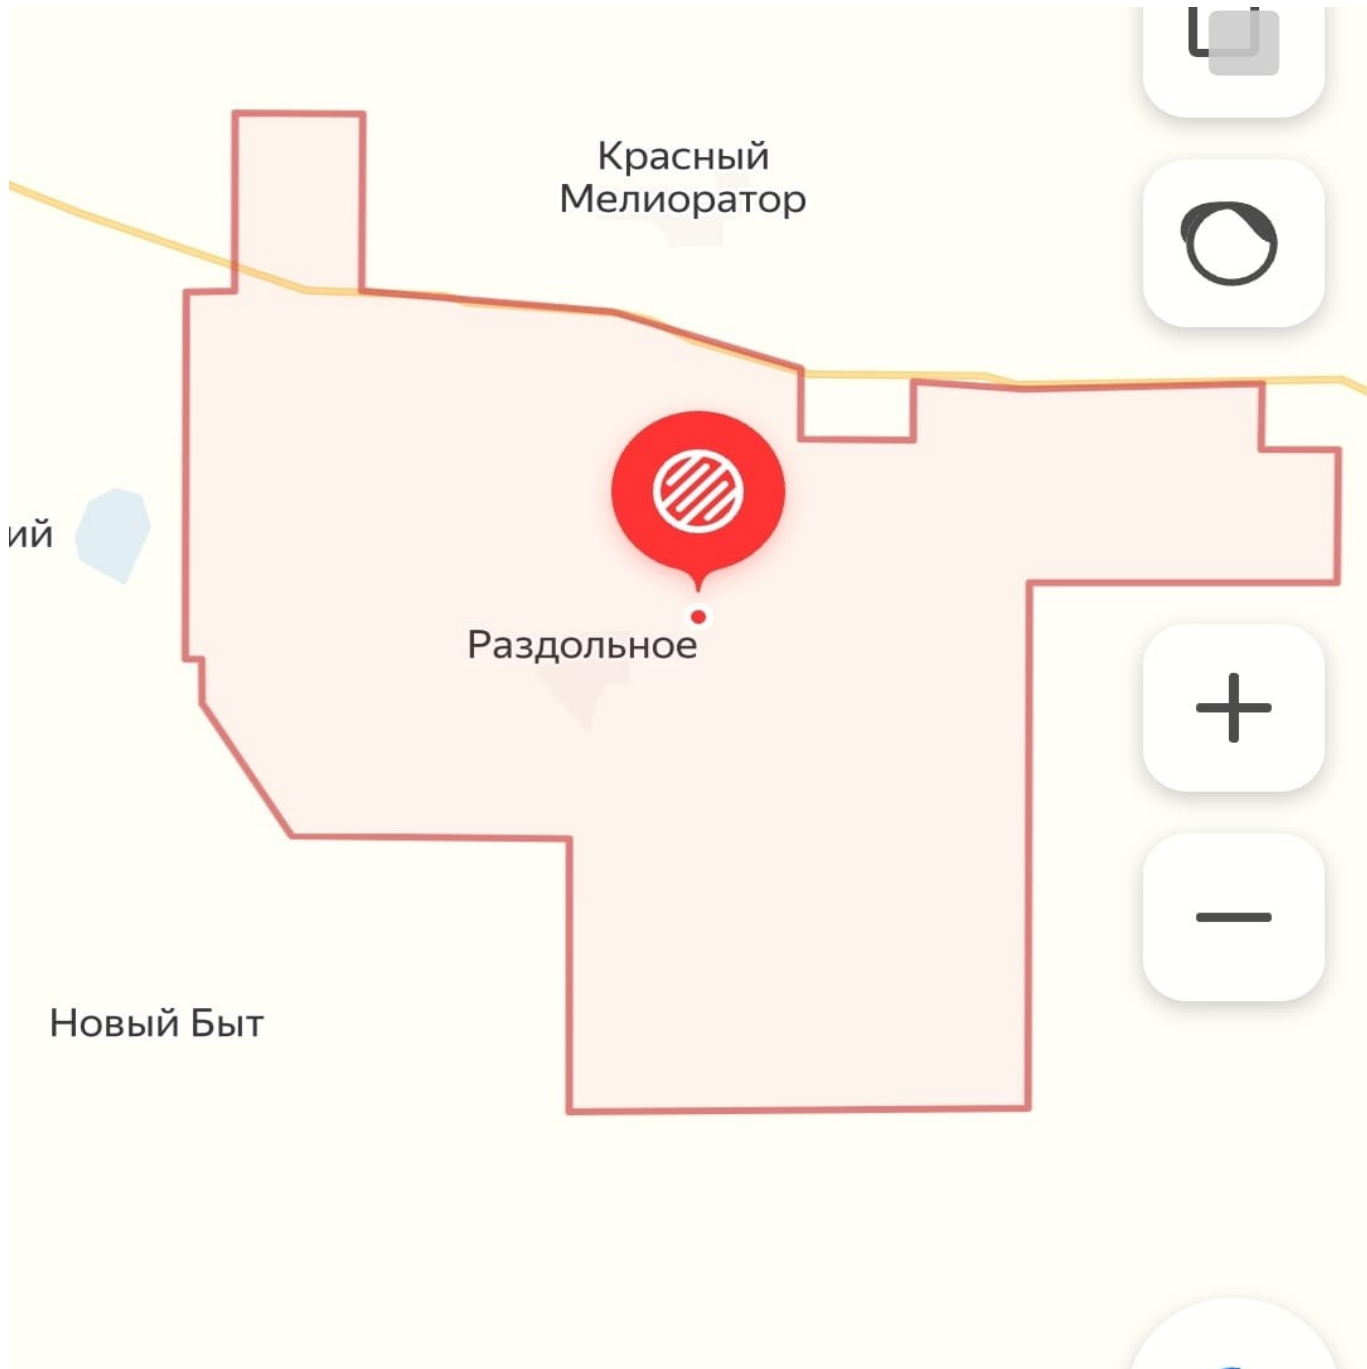

ПРИЛОЖЕНИЕ №2

К Решению Совета Депутатов Совхозского сельского поселения от 14.04.2023 №141/82

**Графическое изображение Совхозского многомандатного
избирательного округа №15**

Глава Совхозского